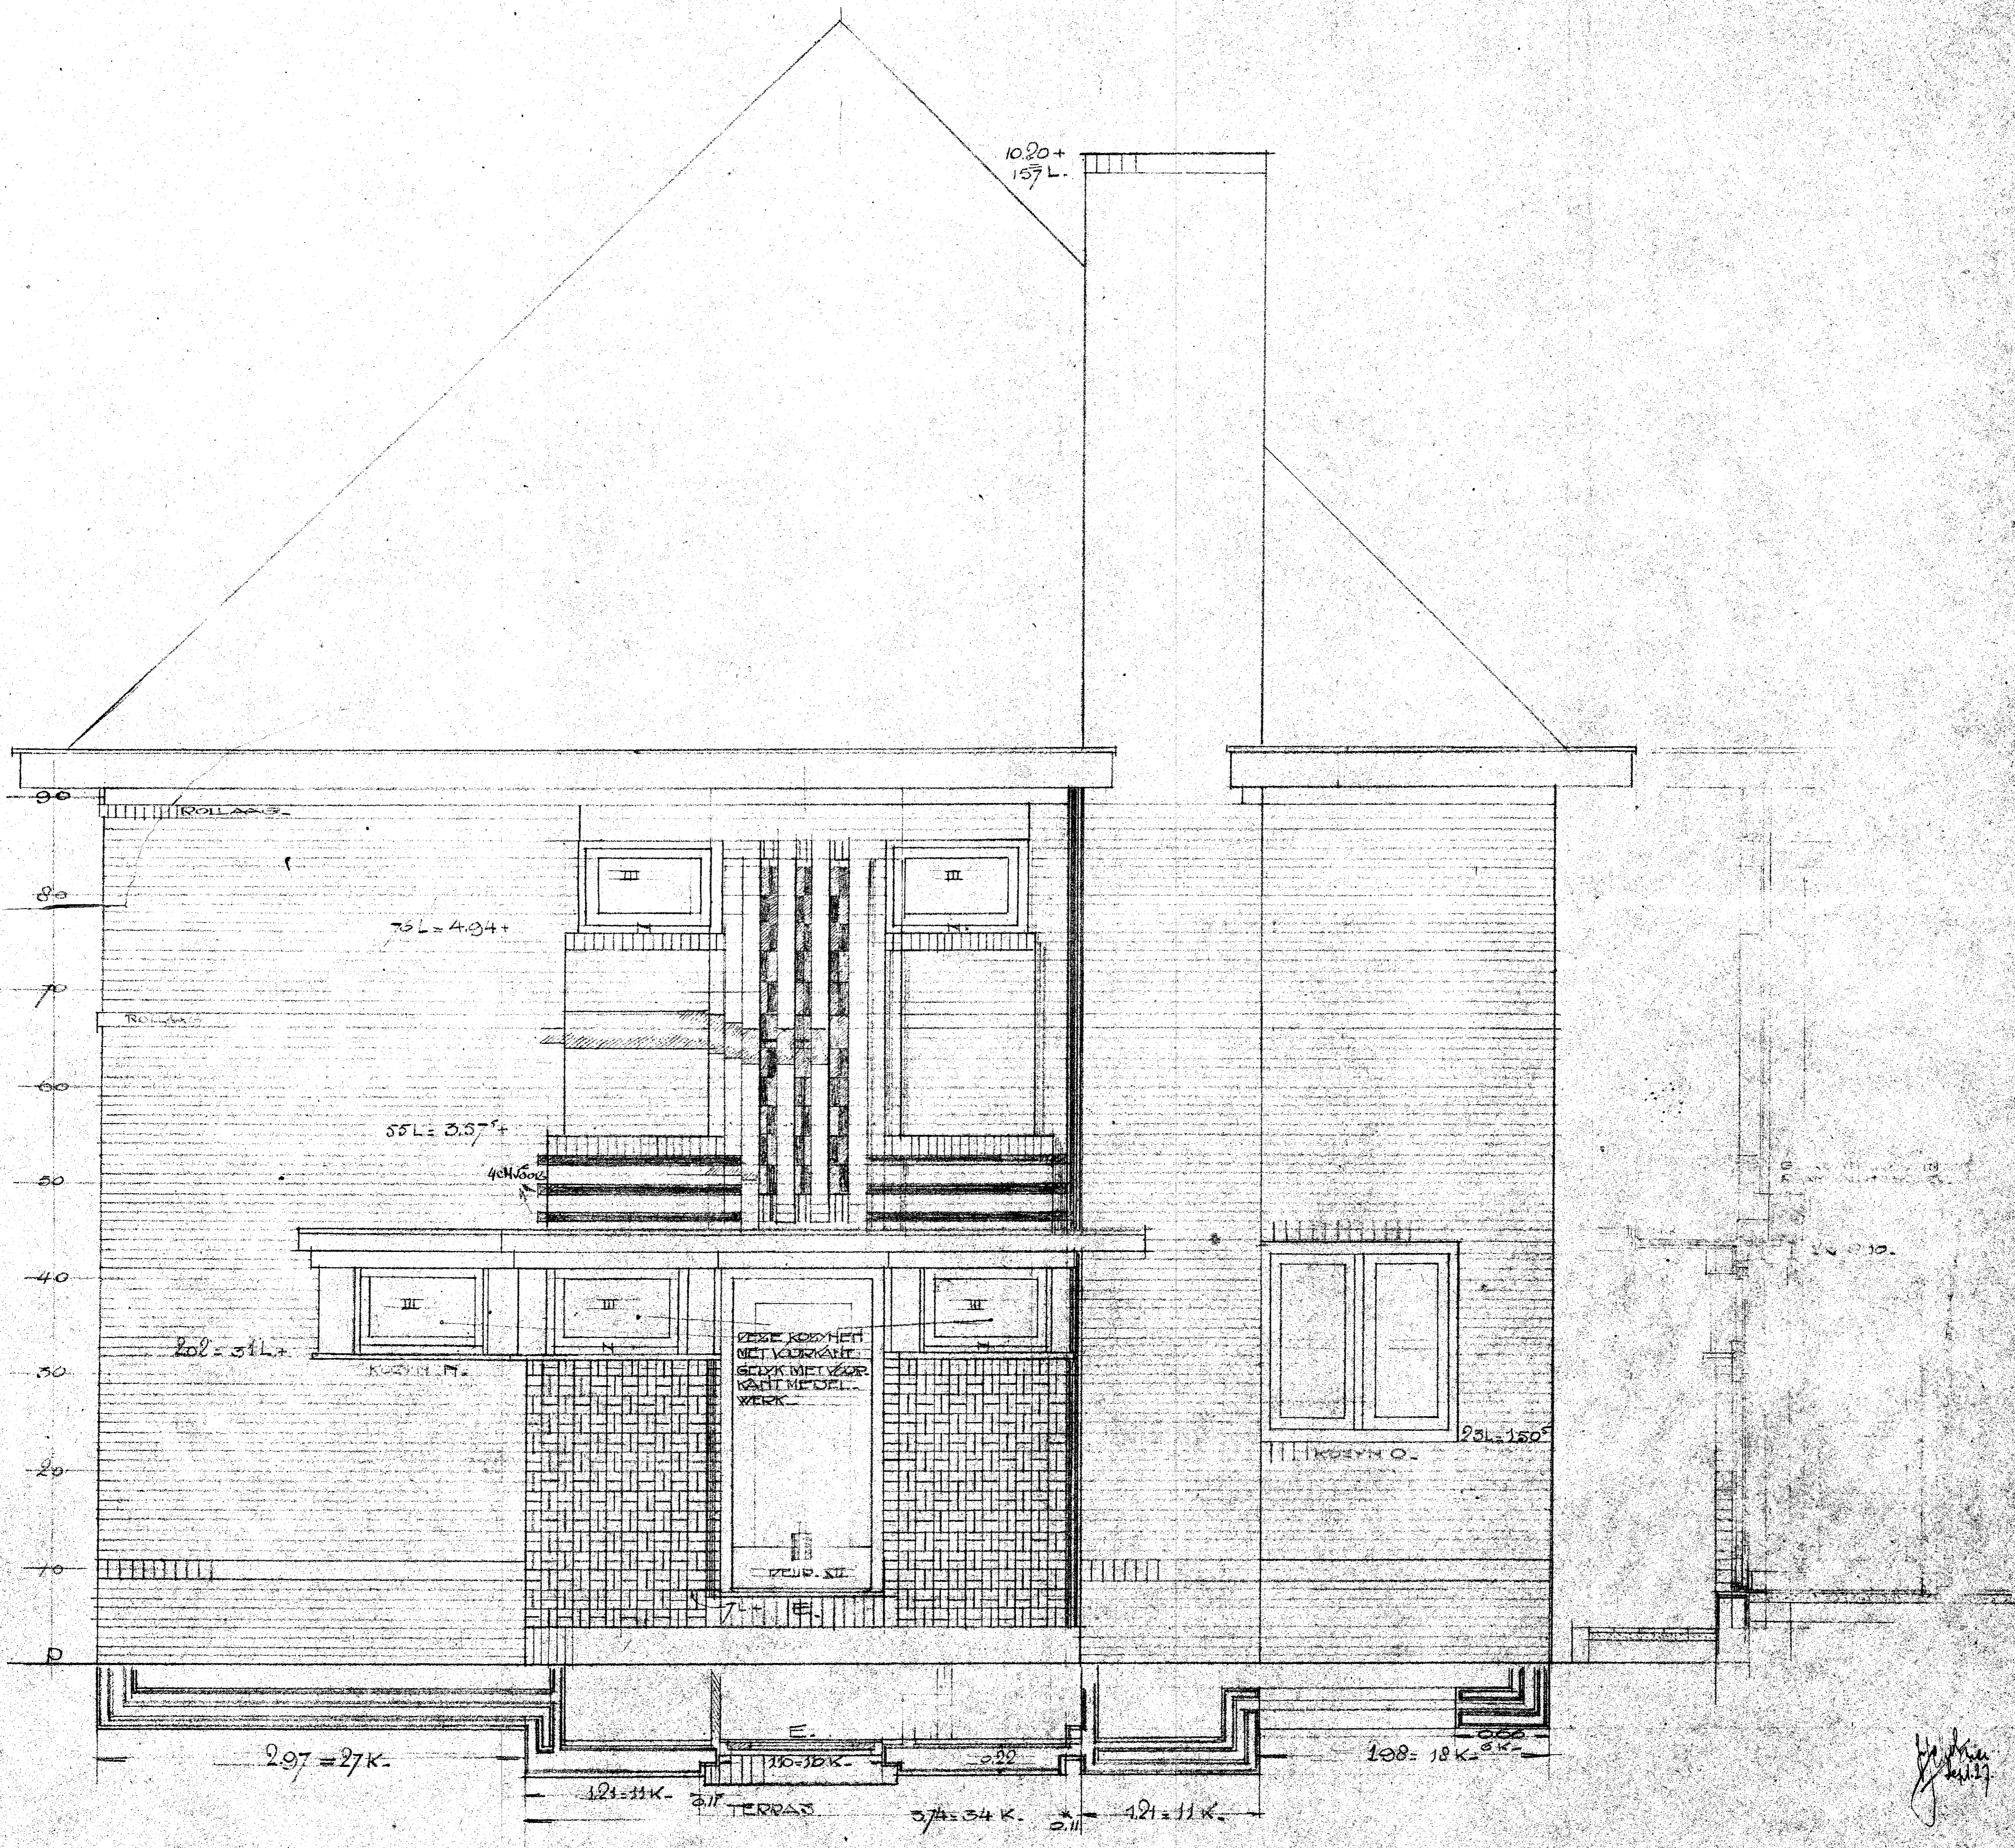

DE TWEEDE VLOER VAN DE HEEMSTEDEN. GEVELDETAILSCHAL 1A 20

2625

a

INGEKOMEN
24. DEC. 1927
BOUWTOEZICHT
HEEMSTEDE

Bekeert bij beschikking van
Burgemeester en Welheuders van
HEEMSTEDE, den 6 JAN. 1928

De Secretaris.