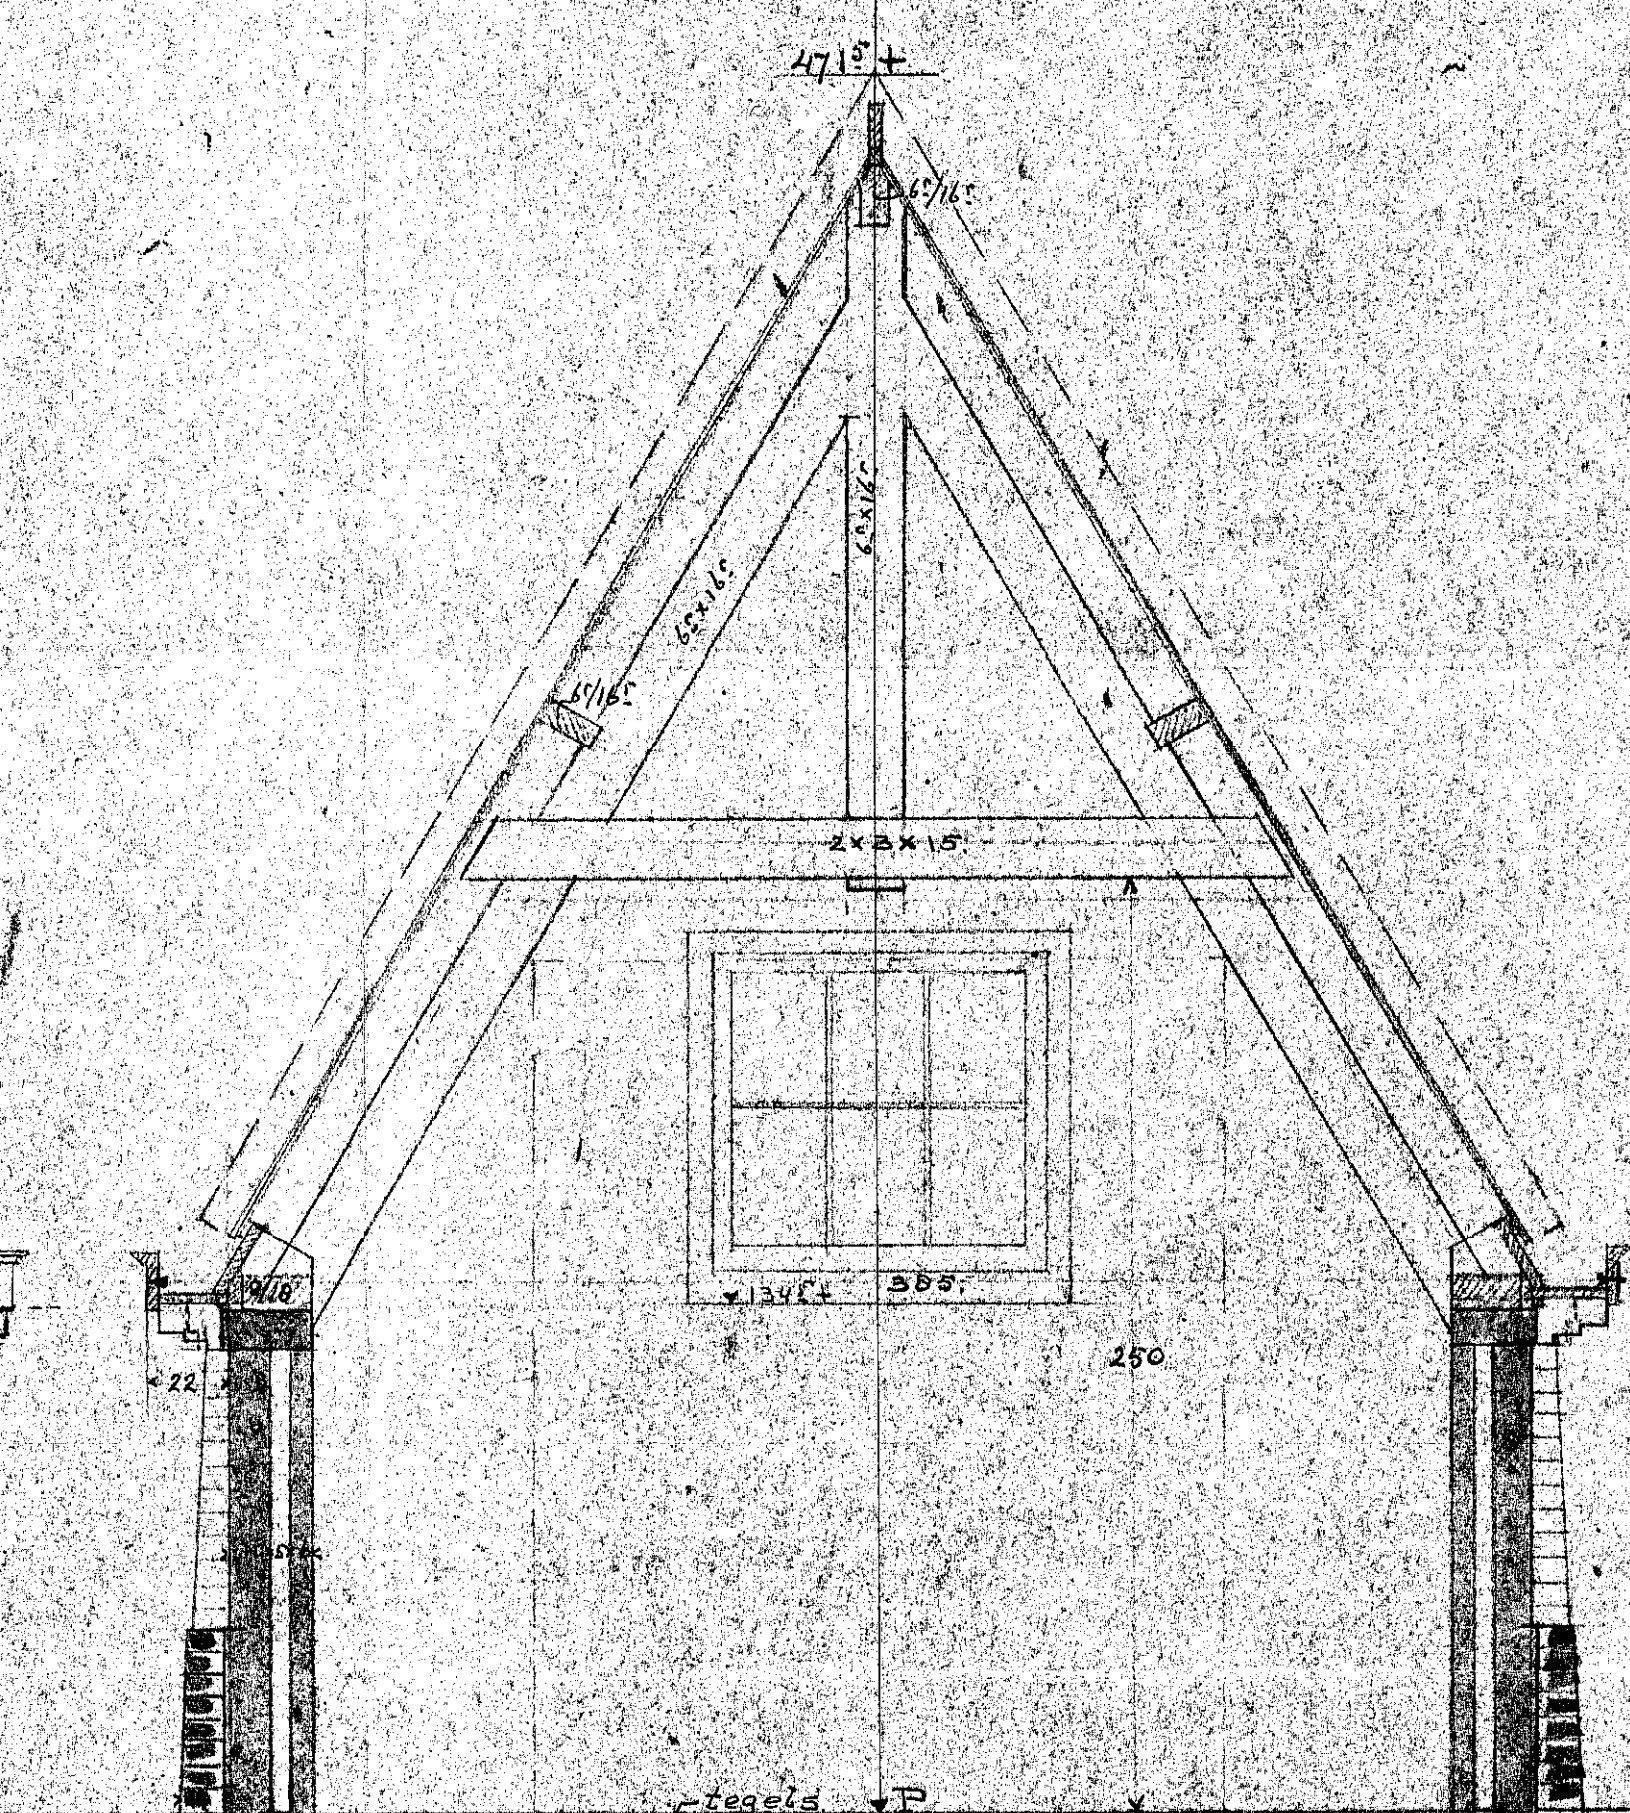

ZWAANZICHT

VOORAANZICHT

DOORSNEDEN

40K 539

EGARAGES.
ESCHAAL 1:200
de materialen zijn dezelfde
als de dubbele villa.

de Brouwer
Sept 1926.

INGEKOMEN

10. SEP. 1926