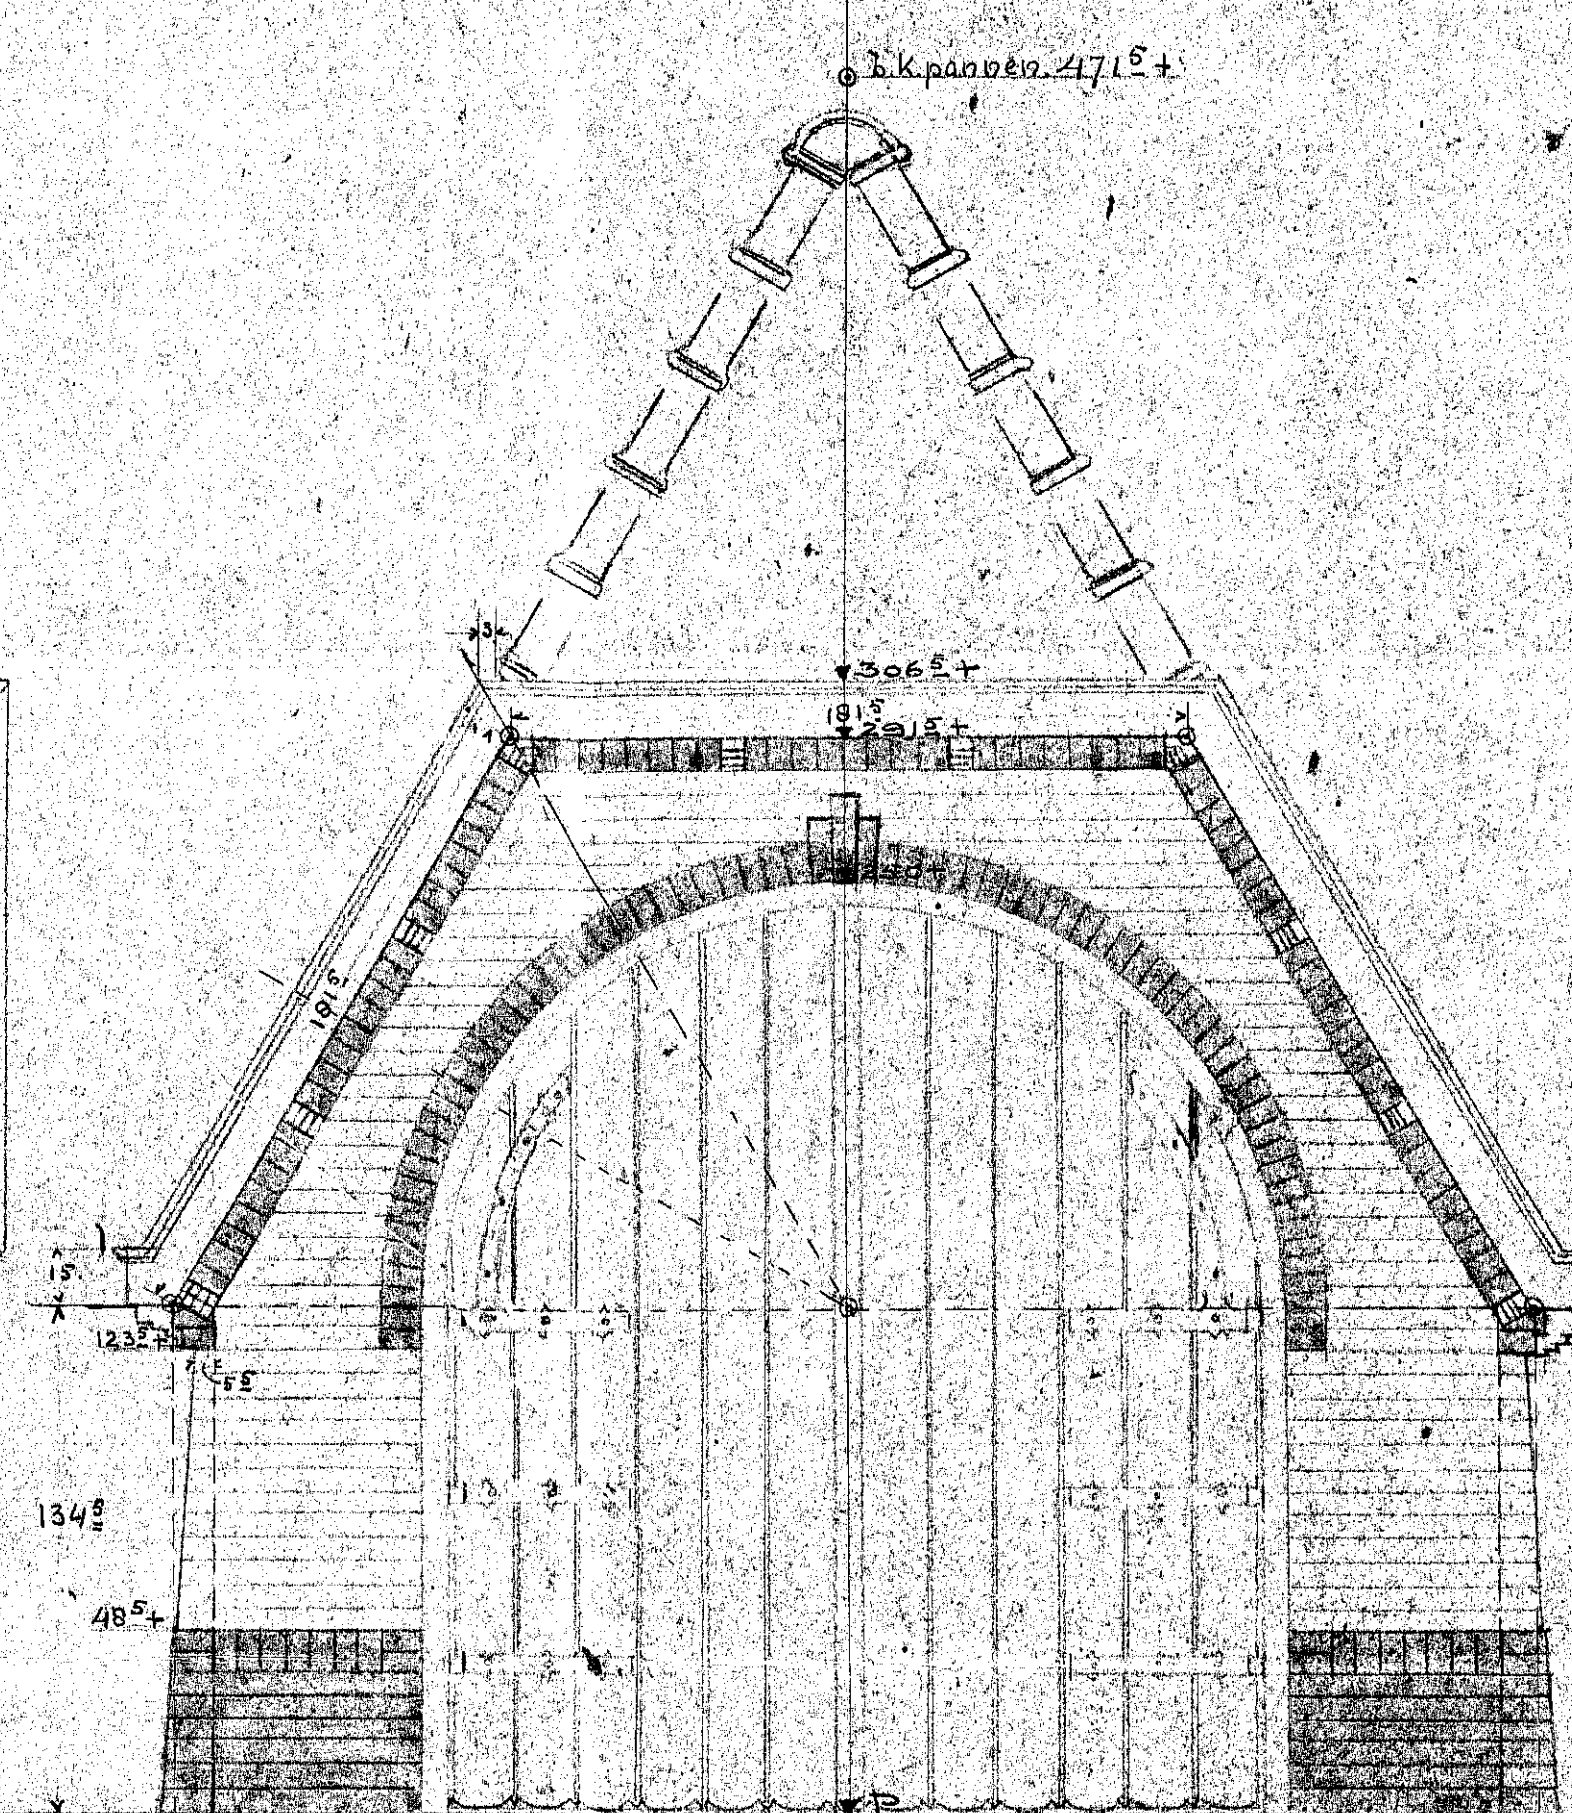

ZWAANZICHT

VOORAANZICHT

DOORSNEDEN

40K 539

EGARAGES.
ESCHAAL 1:200
de materialen zijn dezelfde
als de dubbele villa.

de Brouwer
Sept 1926.

INGEKOMEN

10. SEP. 1926